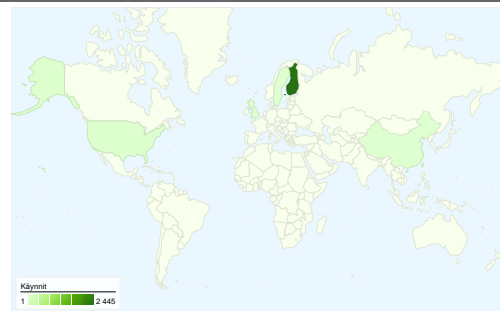

Sivuston käyttö

 **2 721 Käynnit**
Edellinen: 2 101 (29,51 %)

 **61,30 % Välitön poistumisprosentti**
Edellinen: 63,54 % (-3,53 %)

 **8 270 Näyttökerrat**
Edellinen: 4 954 (66,94 %)

 **00:21:23 Keskim. aika sivustossa**
Edellinen: 00:09:52 (116,77 %)

 **3,04 Sivua/käyntikerta**
Edellinen: 2,36 (28,90 %)

 **46,23 % uusia käyntejä**
Edellinen: 47,26 % (-2,18 %)

Kävijöiden esittely

Kävijät
1 470

Kartan peittokuva world

Liikenteen lähteiden esittely

■ **Suora liikenne**
952 (34,99 %)

1 470 henkilöä kävi tässä sivustossa

2 721 Käynnit

Edellinen: 2 101 (29,51 %)

1 470 Absoluuttiset yksilöidyt kävijät

Edellinen: 1 153 (27,49 %)

8 270 Näyttökerrat

Edellinen: 4 954 (66,94 %)

3,04 Keskimääräiset näyttökerrat