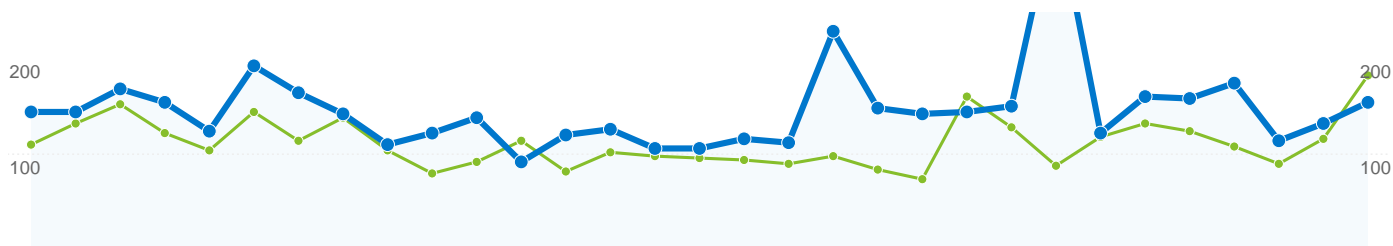

Sivuston käyttö

 **2 721 Käynnit**
Edellinen: 2 101 (29,51 %)

 **61,30 % Välitön poistumisprosentti**
Edellinen: 63,54 % (-3,53 %)

 **8 270 Näyttökerrat**
Edellinen: 4 954 (66,94 %)

 **00:21:23 Keskim. aika sivustossa**
Edellinen: 00:09:52 (116,77 %)

 **3,04 Sivua/käyntikerta**
Edellinen: 2,36 (28,90 %)

 **46,23 % uusia käyntejä**
Edellinen: 47,26 % (-2,18 %)

Kävijöiden esittely

Kävijät
1 470

Kartan peittokuva world

Liikenteen lähteiden esittely

■ **Suora liikenne**
952 (34,99 %)

■ **Viittaavat sivustot**
895 (32,89 %)

■ **Hakukoneet**
874 (32,12 %)

Sisältökatsaus

Sivut	Näyttökerrat	% näyttökerrat
/index.html		
1.12.2007 - 31.12.2007	2 819	56,90 %
1.1.2008 - 31.1.2008	5 341	64,58 %
% Muutos	89,46 %	89,46 %
/kamera.html		
1.12.2007 - 31.12.2007	812	16,39 %
1.1.2008 - 31.1.2008	993	12,01 %
% Muutos	22,29 %	22,29 %
/wx5.html		
1.12.2007 - 31.12.2007	488	9,85 %
1.1.2008 - 31.1.2008	736	8,90 %
% Muutos	50,82 %	50,82 %
/graf.html		
1.12.2007 - 31.12.2007	351	7,09 %
1.1.2008 - 31.1.2008	415	5,02 %
% Muutos	18,23 %	18,23 %
/numerot.html		
1.12.2007 - 31.12.2007	191	3,86 %
1.1.2008 - 31.1.2008	406	4,91 %
% Muutos	112,57 %	112,57 %

1 470 henkilöä kävi tässä sivustossa

2 721 Käynnit

Edellinen: 2 101 (29,51 %)

1 470 Absoluuttiset yksilöidyt kävijät

Edellinen: 1 153 (27,49 %)

8 270 Näyttökerrat

Edellinen: 4 954 (66,94 %)

3,04 Keskimääräiset näyttökerrat