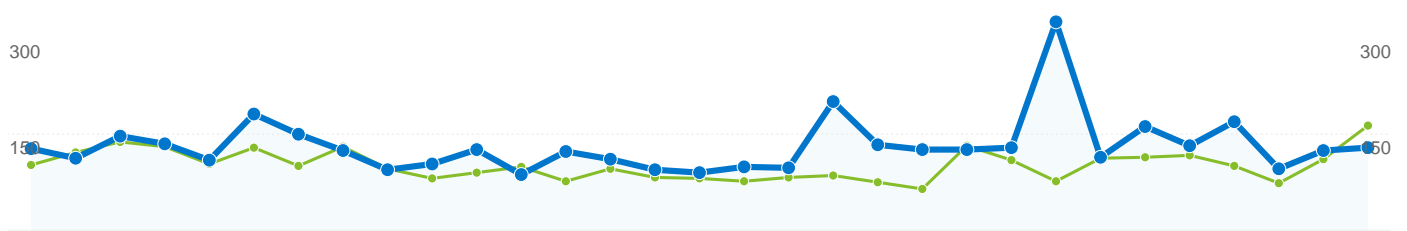

Kaikista liikennelähteistä saapui yhteensä 2 721 käyntiä

34,99 % Suora liikenne
Edellinen: 33,94 % (3,10 %)

32,89 % Viittaavat sivustot
Edellinen: 38,36 % (-14,26 %)

32,12 % Hakukoneet
Edellinen: 27,70 % (15,95 %)