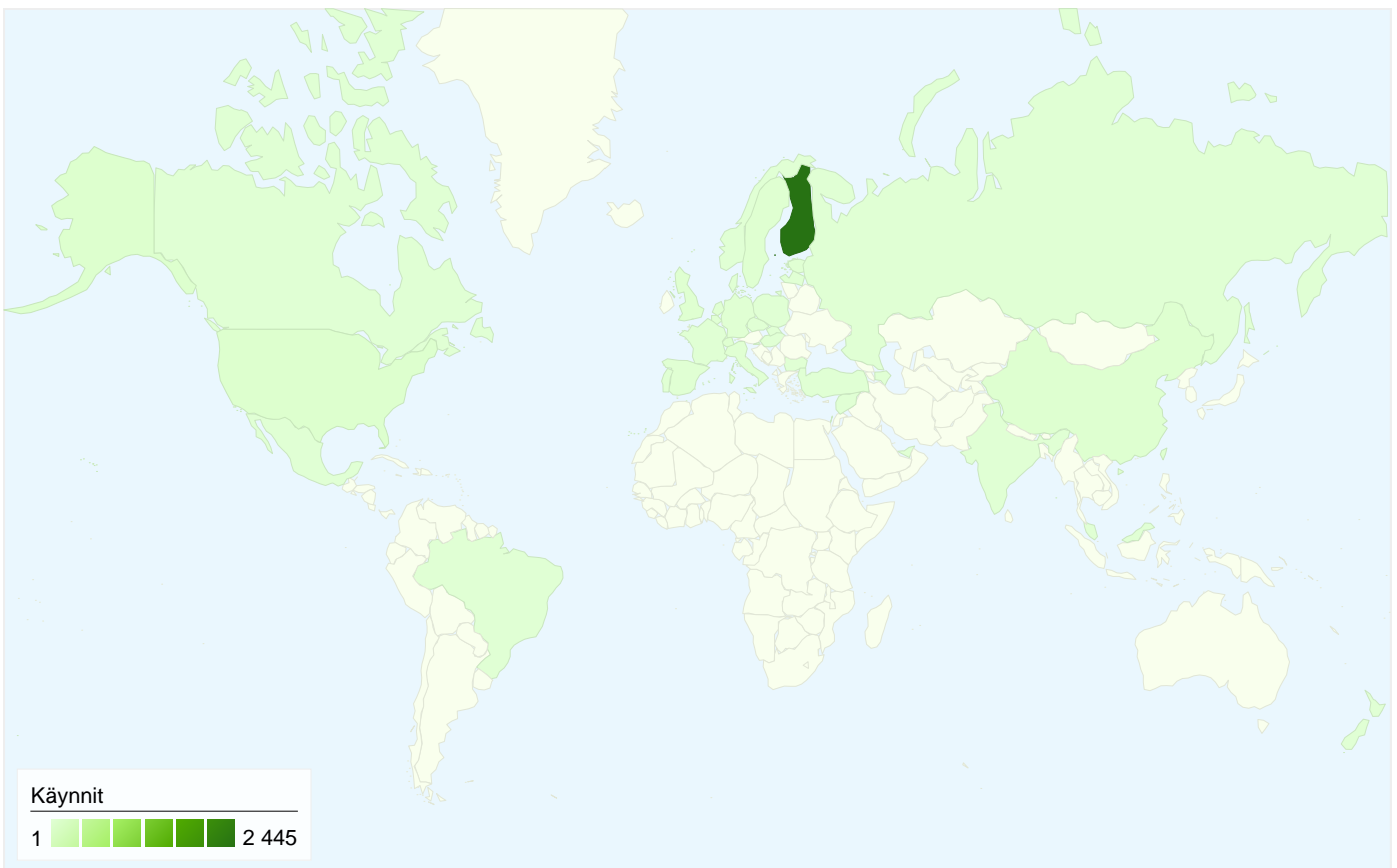

Kaikista liikennelähteistä saapui yhteensä 2 721 käyntiä

 **34,99 % Suora liikenne**
Edellinen: 33,94 % (3,10 %)

 **32,89 % Viittaavat sivustot**
Edellinen: 38,36 % (-14,26 %)

 **32,12 % Hakukoneet**
Edellinen: 27,70 % (15,95 %)

2 721 käyntiä 37 maat ja alueet

Sivuston käyttö

Käynnit	Sivua/käyntikerta	Keskim. aika sivustossa	% uusia käyntejä	Välitön poistumisprosentti	
2 721 Edellinen: 2 101 (29,51 %)	3,04 Edellinen: 2,36 (28,90 %)	00:21:23 Edellinen: 00:09:52 (116,77 %)	46,31 % Edellinen: 47,36 % (-2,22 %)	61,30 % Edellinen: 63,54 % (-3,53 %)	
Maa/alue	Käynnit	Sivua/käyntikerta	Keskim. aika sivustossa	% uusia käyntejä	Välitön poistumisprosentti
Finland					
1.12.2007 - 31.12.2007	1 853	2,43	00:10:54	43,55 %	63,14 %
1.1.2008 - 31.1.2008	2 445	2,47	00:10:07	44,09 %	61,60 %
% Muutos	31,95 %	1,63 %	-7,14 %	1,24 %	-2,45 %
United States					
1.12.2007 - 31.12.2007	50	1,96	00:05:42	62,00 %	74,00 %
1.1.2008 - 31.1.2008	45	1,29	00:00:27	68,89 %	86,67 %
% Muutos	-10,00 %	-34,24 %	-92,17 %	11,11 %	17,12 %
China					
1.12.2007 - 31.12.2007	0	0,00	00:00:00	0,00 %	0,00 %
1.1.2008 - 31.1.2008	34	53,68	16:06:51	0,00 %	2,94 %
% Muutos	100,00 %	100,00 %	100,00 %	0,00 %	100,00 %