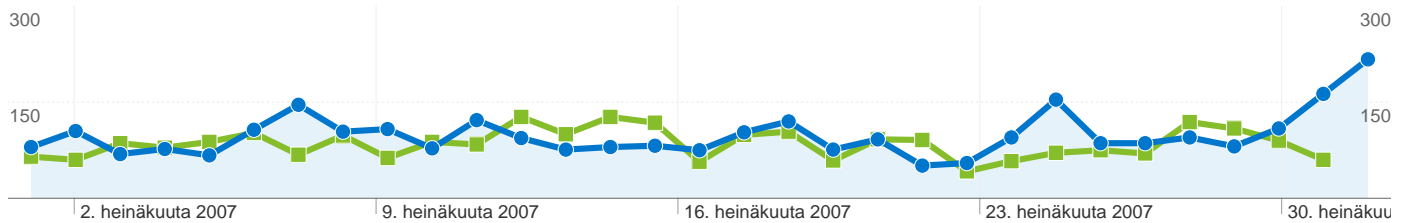

■ 1.6.2007 - 30.6.2007 ● 1.7.2007 - 31.7.2007 Käynnit

Sivuston käyttö

 **3 053 Käynnit**
Edellinen: 2 549 (19,77 %)

 **6 803 Näyttökerrat**
Edellinen: 6 259 (8,69 %)

 **2,23 Sivua/käyntikerta**
Edellinen: 2,46 (-9,25 %)

 **00:09:60 Keskim. aika sivustossa**
Edellinen: 00:21:24 (-53,30 %)

 **56,76 % Välitön poistumisprosentti**
Edellinen: 57,20 % (-0,76 %)

 **49,36 % uusia käyntejä**
Edellinen: 50,69 % (-2,61 %)

Kävijöiden esittely

Kävijät
1 688

Kartan peittokuva world

Liikenteen lähteiden esittely

■ **Viittaavat sivustot**
1 280 (41,93 %)

■ **Suora liikenne**
950 (31,12 %)

■ **Hakukoneet**
823 (26,96 %)

Sisältökatsaus

Sivut	Näyttökerrat	% näyttökerrat
/index.html		
1.6.2007 - 30.6.2007	3 272	52,28 %
1.7.2007 - 31.7.2007	3 665	53,87 %
% Muutos	12,01 %	12,01 %
/kamera.html		
1.6.2007 - 30.6.2007	1 427	22,80 %
1.7.2007 - 31.7.2007	1 240	18,23 %
% Muutos	-13,10 %	-13,10 %
/graf.html		
1.6.2007 - 30.6.2007	581	9,28 %
1.7.2007 - 31.7.2007	929	13,66 %
% Muutos	59,90 %	59,90 %
/wx5.html		
1.6.2007 - 30.6.2007	191	3,05 %
1.7.2007 - 31.7.2007	304	4,47 %
% Muutos	59,16 %	59,16 %
/numerot.html		
1.6.2007 - 30.6.2007	394	6,29 %
1.7.2007 - 31.7.2007	275	4,04 %
% Muutos	-30,20 %	-30,20 %

1 688 henkilöä kävi tässä sivustossa

3 053 Käynnit
Edellinen: 2 549 (19,77 %)

1 688 Absoluuttiset yksilöidyt kävijät
Edellinen: 1 423 (18,62 %)

6 803 Näyttökerrat
Edellinen: 6 259 (8,69 %)

2,23 Keskimääräiset näyttökerrat
Edellinen: 2,46 (-9,25 %)