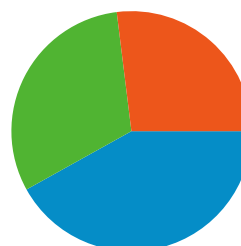

■ 1.6.2007 - 30.6.2007 ● 1.7.2007 - 31.7.2007 Käynnit

Kaikista liikennelähteistä saapui yhteensä 3 053 käyntiä

31,12 % Suora liikenne

Edellinen: 41,51 % (-25,03 %)

41,93 % Viittaavat sivustot

Edellinen: 35,94 % (16,67 %)

26,96 % Hakukoneet

Edellinen: 22,56 % (19,50 %)

■ Viittaavat sivustot

1 280 (41,93 %)

■ Suora liikenne

950 (31,12 %)

■ Hakukoneet

823 (26,96 %)