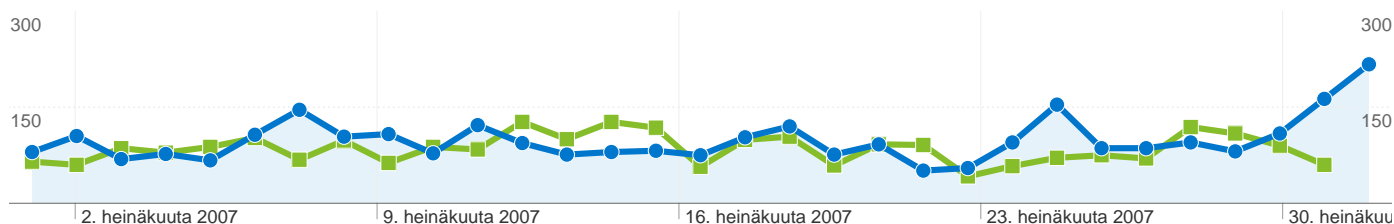

1 688 henkilöä kävi tässä sivustossa

3 053 Käynnit
Edellinen: 2 549 (19,77 %)

1 688 Absoluuttiset yksilöidyt kävijät
Edellinen: 1 423 (18,62 %)

6 803 Näyttökerrat
Edellinen: 6 259 (8,69 %)

2,23 Keskimääräiset näyttökerrat
Edellinen: 2,46 (-9,25 %)

00:09:60 Aikaa sivustossa
Edellinen: 00:21:24 (-53,30 %)

56,76 % Välitön poistumisprosentti
Edellinen: 57,20 % (-0,76 %)

49,36 % Uudet käynnit
Edellinen: 50,69 % (-2,61 %)

Tekninen profiili

Selain	Käynnit	% käynnit	Yhteysnopeus	Käynnit	% käynnit
Internet Explorer			DSL		
1.6.2007 - 30.6.2007	1 538	60,34 %	1.6.2007 - 30.6.2007	1 149	45,08 %
1.7.2007 - 31.7.2007	1 795	58,79 %	1.7.2007 - 31.7.2007	1 603	52,51 %
% Muutos	16,71 %	16,71 %	% Muutos	39,51 %	39,51 %
Firefox			Unknown		
1.6.2007 - 30.6.2007	826	32,40 %	1.6.2007 - 30.6.2007	1 031	40,45 %
1.7.2007 - 31.7.2007	1 072	35,11 %	1.7.2007 - 31.7.2007	1 169	38,29 %
% Muutos	29,78 %	29,78 %	% Muutos	13,39 %	13,39 %
Safari			Cable		
1.6.2007 - 30.6.2007	101	3,96 %	1.6.2007 - 30.6.2007	201	7,89 %
1.7.2007 - 31.7.2007	117	3,83 %	1.7.2007 - 31.7.2007	160	5,24 %
% Muutos	15,84 %	15,84 %	% Muutos	-20,40 %	-20,40 %
Opera			T1		
1.6.2007 - 30.6.2007	72	2,82 %	1.6.2007 - 30.6.2007	102	4,00 %

1.7.2007 - 31.7.2007	59	1,93 %
% Muutos	-18,06 %	-18,06 %
Mozilla		
1.6.2007 - 30.6.2007	3	0,12 %
1.7.2007 - 31.7.2007	5	0,16 %
% Muutos	66,67 %	66,67 %

1.7.2007 - 31.7.2007	69	2,26 %
% Muutos	-32,35 %	-32,35 %
Dialup		
1.6.2007 - 30.6.2007	60	2,35 %
1.7.2007 - 31.7.2007	47	1,54 %
% Muutos	-21,67 %	-21,67 %

■ 1.6.2007 - 30.6.2007 ● 1.7.2007 - 31.7.2007 Käynnit

Kaikista liikennelähteistä saapui yhteensä 3 053 käyntiä

31,12 % Suora liikenne

Edellinen: 41,51 % (-25,03 %)

41,93 % Viittaavat sivustot

Edellinen: 35,94 % (16,67 %)