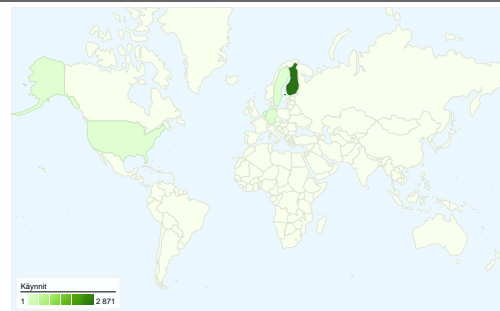

 **00:09:60 Keskim. aika sivustossa**
Edellinen: 00:21:24 (-53,30 %)

 **56,76 % Välitön poistumisprosentti**
Edellinen: 57,20 % (-0,76 %)

 **49,36 % uusia käyntejä**
Edellinen: 50,69 % (-2,61 %)

Kävijöiden esittely

Kävijät
1 688

Kartan peittokuva world

Liikenteen lähteiden esittely

■ **Viittaavat sivustot**
1 280 (41,93 %)

■ **Suora liikenne**
950 (31,12 %)

■ **Hakukoneet**
823 (26,96 %)

Sisältökatsaus

Sivut	Näyttökerrat	% näyttökerrat
/index.html		
1.6.2007 - 30.6.2007	3 272	52,28 %
1.7.2007 - 31.7.2007	3 665	53,87 %
% Muutos	12,01 %	12,01 %
/kamera.html		
1.6.2007 - 30.6.2007	1 427	22,80 %
1.7.2007 - 31.7.2007	1 240	18,23 %
% Muutos	-13,10 %	-13,10 %
/graf.html		
1.6.2007 - 30.6.2007	581	9,28 %
1.7.2007 - 31.7.2007	929	13,66 %
% Muutos	59,90 %	59,90 %
/wx5.html		
1.6.2007 - 30.6.2007	191	3,05 %
1.7.2007 - 31.7.2007	304	4,47 %
% Muutos	59,16 %	59,16 %
/numerot.html		
1.6.2007 - 30.6.2007	394	6,29 %
1.7.2007 - 31.7.2007	275	4,04 %
% Muutos	-30,20 %	-30,20 %

1 688 henkilöä kävi tässä sivustossa

3 053 Käynnit
Edellinen: 2 549 (19,77 %)

1 688 Absoluuttiset yksilöidyt kävijät
Edellinen: 1 423 (18,62 %)

6 803 Näyttökerrat
Edellinen: 6 259 (8,69 %)

2,23 Keskimääräiset näyttökerrat
Edellinen: 2,46 (-9,25 %)