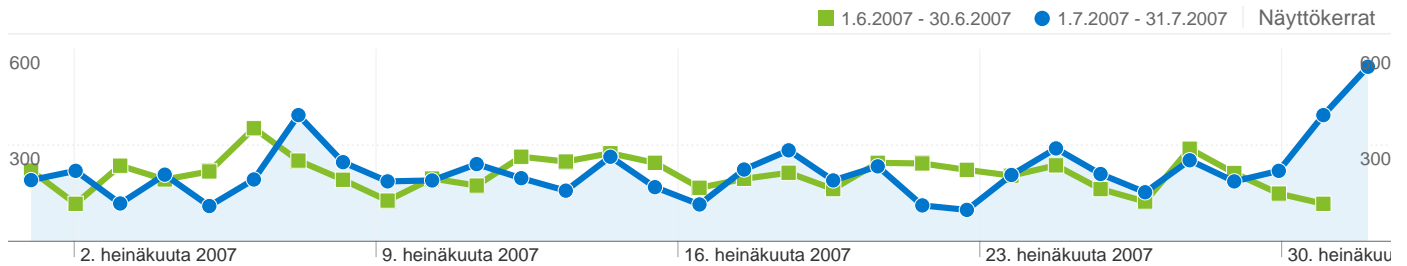

Tämän sivuston sivuja näytettiin yhteensä 6 803 kertaa

6 803 Näyttökerrat
Edellinen: 6 259 (8,69 %)

4 440 Yksilöidyt näyttökerrat
Edellinen: 3 666 (21,11 %)

56,76 % välitön poistumisprosentti
Edellinen: 57,20 % (-0,76 %)

Suosituin sisältö

Sivut	Näyttökerrat	% näyttökerrat
/index.html		
1.6.2007 - 30.6.2007	3 272	52,28 %
1.7.2007 - 31.7.2007	3 665	53,87 %
% Muutos	12,01 %	12,01 %
/kamera.html		
1.6.2007 - 30.6.2007	1 427	22,80 %
1.7.2007 - 31.7.2007	1 240	18,23 %
% Muutos	-13,10 %	-13,10 %
/graf.html		
1.6.2007 - 30.6.2007	581	9,28 %
1.7.2007 - 31.7.2007	929	13,66 %
% Muutos	59,90 %	59,90 %
/wx5.html		
1.6.2007 - 30.6.2007	191	3,05 %
1.7.2007 - 31.7.2007	304	4,47 %
% Muutos	59,16 %	59,16 %
/numerot.html		
1.6.2007 - 30.6.2007	394	6,29 %
1.7.2007 - 31.7.2007	275	4,04 %
% Muutos	-30,20 %	-30,20 %