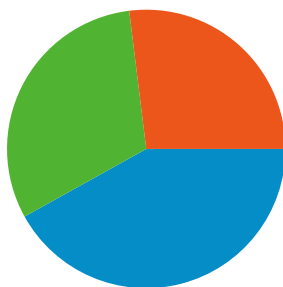

■ 1.6.2007 - 30.6.2007 ● 1.7.2007 - 31.7.2007 Käynnit

Sivuston käyttö

 **3 053 Käynnit**
Edellinen: 2 549 (19,77 %)

 **6 803 Näyttökerrat**
Edellinen: 6 259 (8,69 %)

 **2,23 Sivua/käyntikerta**
Edellinen: 2,46 (-9,25 %)

 **00:09:60 Keskim. aika sivustossa**
Edellinen: 00:21:24 (-53,30 %)

 **56,76 % Välitön poistumisprosentti**
Edellinen: 57,20 % (-0,76 %)

 **49,36 % uusia käyntejä**
Edellinen: 50,69 % (-2,61 %)

Kävijöiden esittely

Kävijät
1 688

Kartan peittokuva world

Liikenteen lähteiden esittely

■ **Viittaavat sivustot**
1 280 (41,93 %)

■ **Suora liikenne**
950 (31,12 %)

■ **Hakukoneet**
823 (26,96 %)

Sisältökatsaus

Sivut	Näyttökerrat	% näyttökerrat
/index.html		
1.6.2007 - 30.6.2007	3 272	52,28 %
1.7.2007 - 31.7.2007	3 665	53,87 %
% Muutos	12,01 %	12,01 %
/kamera.html		
1.6.2007 - 30.6.2007	1 427	22,80 %
1.7.2007 - 31.7.2007	1 240	18,23 %
% Muutos	-13,10 %	-13,10 %
/graf.html		
1.6.2007 - 30.6.2007	581	9,28 %
1.7.2007 - 31.7.2007	929	13,66 %
% Muutos	59,90 %	59,90 %
/wx5.html		
1.6.2007 - 30.6.2007	191	3,05 %
1.7.2007 - 31.7.2007	304	4,47 %
% Muutos	59,16 %	59,16 %
/numerot.html		
1.6.2007 - 30.6.2007	394	6,29 %
1.7.2007 - 31.7.2007	275	4,04 %
% Muutos	-30,20 %	-30,20 %

1 688 henkilöä kävi tässä sivustossa

3 053 Käynnit
Edellinen: 2 549 (19,77 %)

1 688 Absoluuttiset yksilöidyt kävijät
Edellinen: 1 423 (18,62 %)

6 803 Näyttökerrat
Edellinen: 6 259 (8,69 %)

2,23 Keskimääräiset näyttökerrat
Edellinen: 2,46 (-9,25 %)