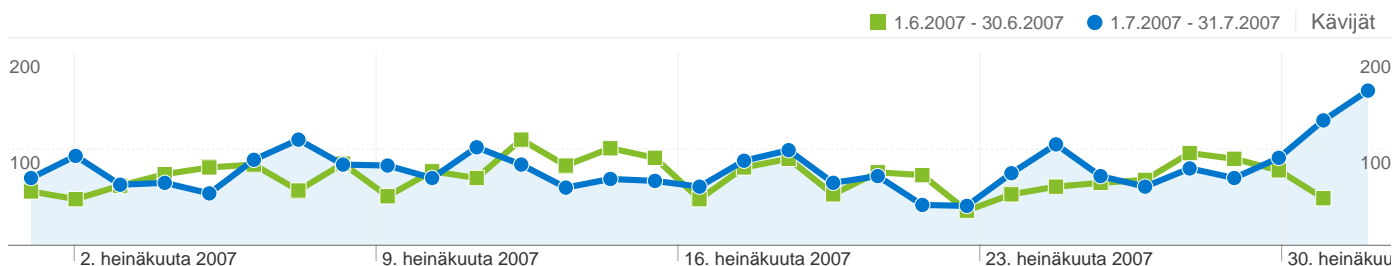

■ 1.6.2007 - 30.6.2007 ● 1.7.2007 - 31.7.2007 Käynnit

Sivuston käyttö

 **3 053 Käynnit**
Edellinen: 2 549 (19,77 %)

 **6 803 Näyttökerrat**
Edellinen: 6 259 (8,69 %)

 **2,23 Sivua/käyntikerta**
Edellinen: 2,46 (-9,25 %)

 **00:09:60 Keskim. aika sivustossa**
Edellinen: 00:21:24 (-53,30 %)

 **56,76 % Välitön poistumisprosentti**
Edellinen: 57,20 % (-0,76 %)

 **49,36 % uusia käyntejä**
Edellinen: 50,69 % (-2,61 %)

Kävijöiden esittely

Kävijät
1 688

Kartan peittokuva world

Liikenteen lähteiden esittely

■ **Viittaavat sivustot**
1 280 (41,93 %)

■ **Suora liikenne**
950 (31,12 %)

■ **Hakukoneet**
823 (26,96 %)

Sisältökatsaus

Sivut	Näyttökerrat	% näyttökerrat
/index.html		
1.6.2007 - 30.6.2007	3 272	52,28 %
1.7.2007 - 31.7.2007	3 665	53,87 %
% Muutos	12,01 %	12,01 %
/kamera.html		
1.6.2007 - 30.6.2007	1 427	22,80 %
1.7.2007 - 31.7.2007	1 240	18,23 %
% Muutos	-13,10 %	-13,10 %
/graf.html		
1.6.2007 - 30.6.2007	581	9,28 %
1.7.2007 - 31.7.2007	929	13,66 %
% Muutos	59,90 %	59,90 %
/wx5.html		
1.6.2007 - 30.6.2007	191	3,05 %
1.7.2007 - 31.7.2007	304	4,47 %
% Muutos	59,16 %	59,16 %
/numerot.html		
1.6.2007 - 30.6.2007	394	6,29 %
1.7.2007 - 31.7.2007	275	4,04 %
% Muutos	-30,20 %	-30,20 %

1 688 henkilöä kävi tässä sivustossa

3 053 Käynnit
Edellinen: 2 549 (19,77 %)

1 688 Absoluuttiset yksilöidyt kävijät
Edellinen: 1 423 (18,62 %)

6 803 Näyttökerrat
Edellinen: 6 259 (8,69 %)

2,23 Keskimääräiset näyttökerrat
Edellinen: 2,46 (-9,25 %)