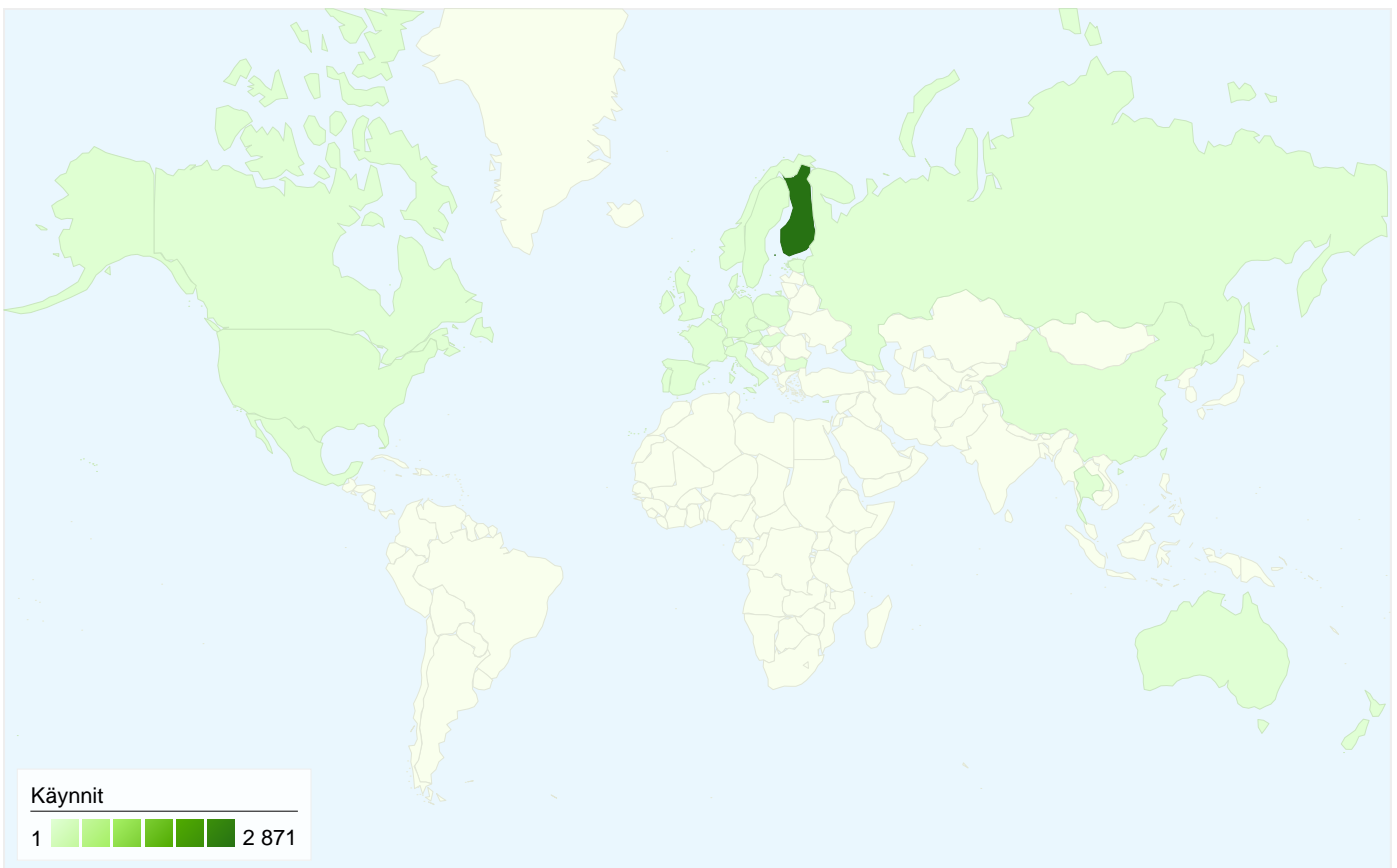

■ 1.6.2007 - 30.6.2007 ● 1.7.2007 - 31.7.2007 Käynnit

Kaikista liikennelähteistä saapui yhteensä 3 053 käyntiä

31,12 % Suora liikenne

Edellinen: 41,51 % (-25,03 %)

41,93 % Viittaavat sivustot

Edellinen: 35,94 % (16,67 %)

26,96 % Hakukoneet

Edellinen: 22,56 % (19,50 %)

■ Viittaavat sivustot

1 280 (41,93 %)

■ Suora liikenne

950 (31,12 %)

■ Hakukoneet

823 (26,96 %)

3 053 käyntiä 30 maat ja alueet

Sivuston käyttö

Käynnit	Sivua/käyntikerta	Keskim. aika sivustossa	% uusia käyntejä	Välitön poistumisprosentti	
3 053 Edellinen: 2 549 (19,77 %)	2,23 Edellinen: 2,46 (-9,25 %)	00:09:60 Edellinen: 00:21:24 (-53,30 %)	49,36 % Edellinen: 50,69 % (-2,61 %)	56,76 % Edellinen: 57,20 % (-0,76 %)	
Maa/alue	Käynnit	Sivua/käyntikerta	Keskim. aika sivustossa	% uusia käyntejä	Välitön poistumisprosentti
Finland					
1.6.2007 - 30.6.2007	2 320	2,44	00:21:48	49,48 %	58,36 %
1.7.2007 - 31.7.2007	2 871	2,23	00:10:09	47,68 %	56,81 %
% Muutos	23,75 %	-8,81 %	-53,47 %	-3,64 %	-2,66 %
Sweden					
1.6.2007 - 30.6.2007	39	3,28	00:16:54	46,15 %	23,08 %
1.7.2007 - 31.7.2007	34	2,56	00:02:41	64,71 %	32,35 %
% Muutos	-12,82 %	-22,04 %	-84,07 %	40,20 %	40,20 %
Germany					
1.6.2007 - 30.6.2007	21	2,81	00:07:18	85,71 %	52,38 %
1.7.2007 - 31.7.2007	22	1,95	00:01:34	81,82 %	68,18 %
% Muutos	4,76 %	-30,43 %	-78,58 %	-4,55 %	30,17 %