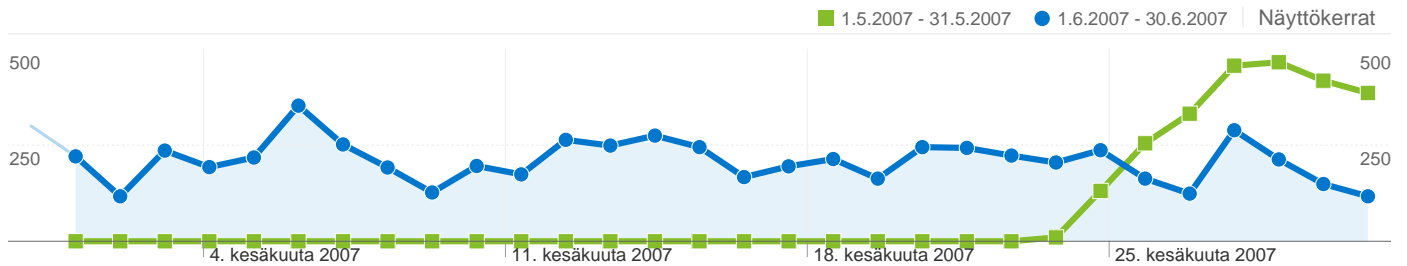

Tämän sivuston sivuja näytettiin yhteensä 6 259 kertaa

6 259 Näyttökerrat
Edellinen: 2 755 (127,19 %)

3 666 Yksilöidyt näyttökerrat
Edellinen: 1 682 (117,95 %)

57,20 % välitön poistumisprosentti
Edellinen: 54,37 % (5,21 %)

Suosituin sisältö

Sivut	Näyttökerrat	% näyttökerrat
/index.html		
1.5.2007 - 31.5.2007	1 461	53,03 %
1.6.2007 - 30.6.2007	3 272	52,28 %
% Muutos	123,96 %	123,96 %
/kamera.html		
1.5.2007 - 31.5.2007	448	16,26 %
1.6.2007 - 30.6.2007	1 427	22,80 %
% Muutos	218,53 %	218,53 %
/graf.html		
1.5.2007 - 31.5.2007	407	14,77 %
1.6.2007 - 30.6.2007	581	9,28 %
% Muutos	42,75 %	42,75 %
/numerot.html		
1.5.2007 - 31.5.2007	217	7,88 %
1.6.2007 - 30.6.2007	394	6,29 %
% Muutos	81,57 %	81,57 %
/wx5.html		
1.5.2007 - 31.5.2007	54	1,96 %
1.6.2007 - 30.6.2007	191	3,05 %
% Muutos	253,70 %	253,70 %