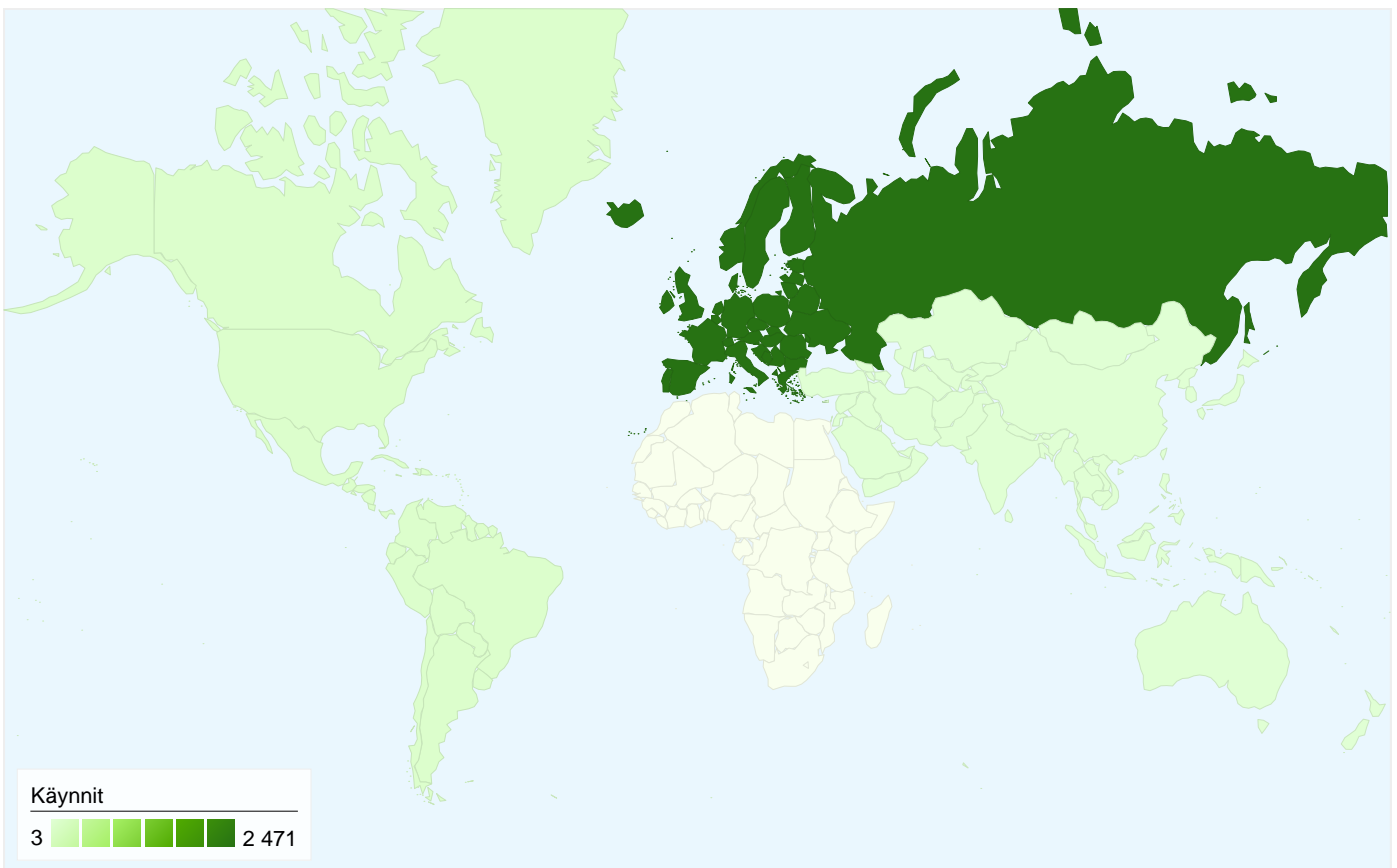

## Kaikista liikennelähteistä saapui yhteensä 2 549 käyntiä

### 22,56 % Hakukoneet

Edellinen: 21,06 % (7,10 %)

■ Suora liikenne  
1 058 (41,51 %)  
■ Viittaavat sivustot  
916 (35,94 %)  
■ Hakukoneet  
575 (22,56 %)

## 2 549 käyntiä 4 maanosasta