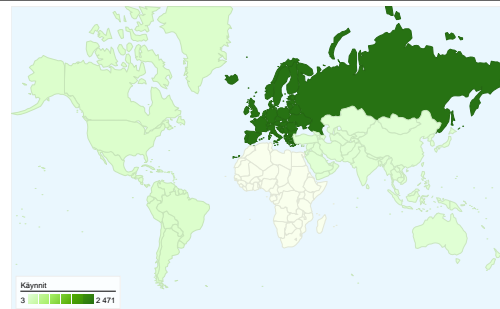

Kartan peittokuva world