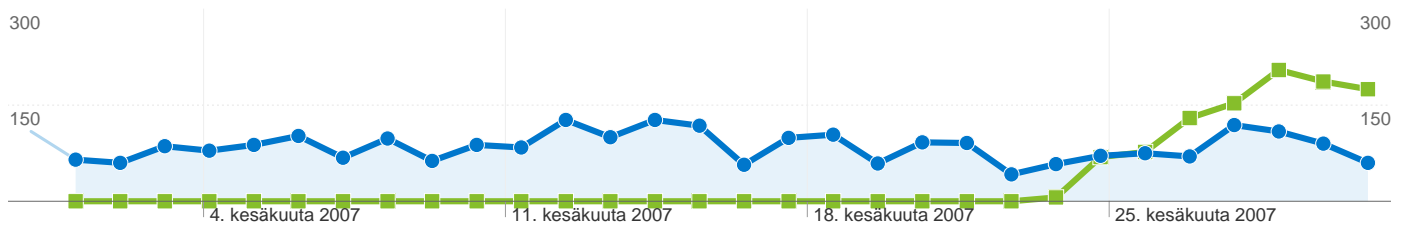

■ 1.5.2007 - 31.5.2007 ● 1.6.2007 - 30.6.2007 Käynnit

## Sivuston käyttö

 **2 549 Käynnit**  
Edellinen: 1 111 (129,43 %)

 **6 259 Näyttökerrat**  
Edellinen: 2 755 (127,19 %)

 **2,46 Sivua/käyntikerta**  
Edellinen: 2,48 (-0,98 %)

 **00:09:09 Keskimääräinen aika sivustossa**  
Edellinen: 00:06:48 (34,56 %)

 **57,20 % Välitön poistumisprosentti**  
Edellinen: 54,37 % (5,21 %)

 **50,69 % uusia käyntejä**  
Edellinen: 64,27 % (-21,13 %)