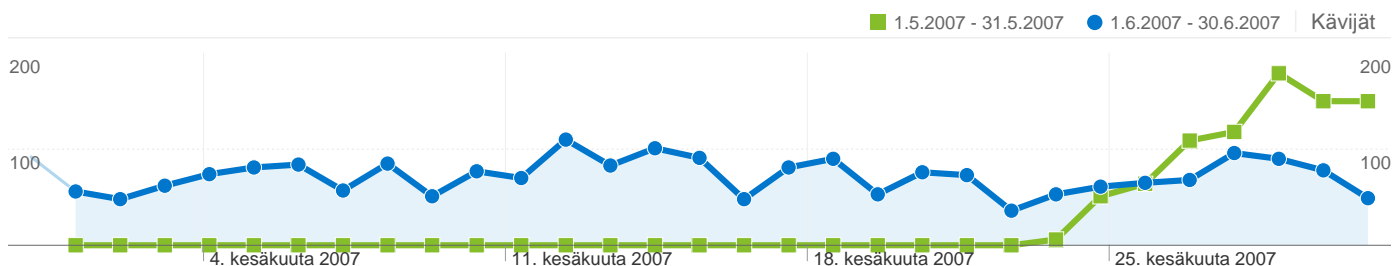

## Liikenteen lähteiden esittely

■ **Suora liikenne**  
1 058 (41,51 %)

■ **Viittaavat sivustot**  
916 (35,94 %)

■ **Hakukoneet**  
575 (22,56 %)

## Sisältökatsaus

Sivut	Näyttökerrat	% näyttökerrat
/index.html		
1.5.2007 - 31.5.2007	1 461	53,03 %
1.6.2007 - 30.6.2007	3 272	52,28 %
% Muutos	123,96 %	123,96 %
/kamera.html		
1.5.2007 - 31.5.2007	448	16,26 %
1.6.2007 - 30.6.2007	1 427	22,80 %
% Muutos	218,53 %	218,53 %
/graf.html		
1.5.2007 - 31.5.2007	407	14,77 %
1.6.2007 - 30.6.2007	581	9,28 %
% Muutos	42,75 %	42,75 %
/numerot.html		
1.5.2007 - 31.5.2007	217	7,88 %
1.6.2007 - 30.6.2007	394	6,29 %
% Muutos	81,57 %	81,57 %
/wx5.html		
1.5.2007 - 31.5.2007	54	1,96 %
1.6.2007 - 30.6.2007	191	3,05 %
% Muutos	253,70 %	253,70 %

## 1 423 henkilöä kävi tässä sivustossa

**2 549 Käynnit**  
Edellinen: 1 111 (129,43 %)

**1 423 Absoluuttiset yksilöidyt kävijät**  
Edellinen: 715 (99,02 %)

**6 259 Näyttökerrat**  
Edellinen: 2 755 (127,19 %)