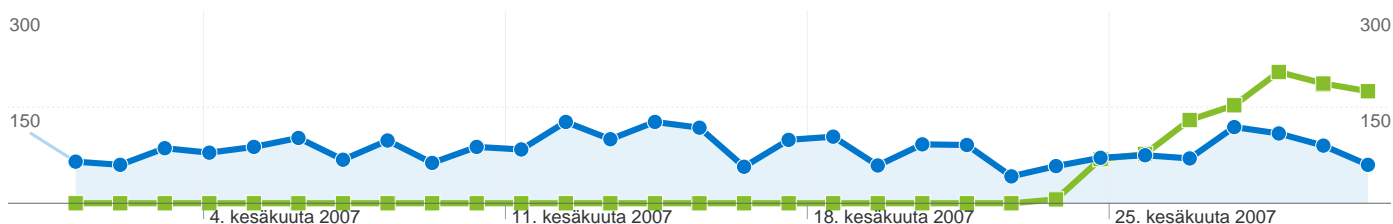

■ 1.5.2007 - 31.5.2007 ● 1.6.2007 - 30.6.2007 Käynnit

Kaikista liikennelähteistä saapui yhteensä 2 549 käyntiä

41,51 % Suora liikenne

Edellinen: 38,70 % (7,24 %)

35,94 % Viittaavat sivustot

Edellinen: 40,23 % (-10,68 %)

22,56 % Hakukoneet

Edellinen: 21,06 % (7,10 %)