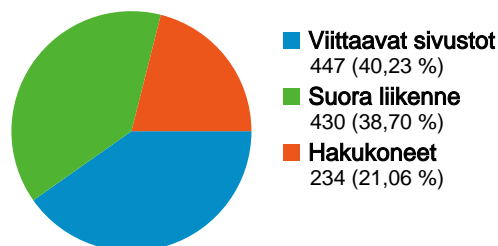

Yleisimmät liikenteen lähteet

Lähteet	Käynnit	% käynnit
(direct) ((none))		
1.4.2007 - 30.4.2007	0	0,00 %
1.5.2007 - 31.5.2007	430	38,70 %
% Muutos	0,00 %	0,00 %
google (organic)		
1.4.2007 - 30.4.2007	0	0,00 %
1.5.2007 - 31.5.2007	227	20,43 %
% Muutos	0,00 %	0,00 %
flcenter.net (referral)		
1.4.2007 - 30.4.2007	0	0,00 %
1.5.2007 - 31.5.2007	118	10,62 %
% Muutos	0,00 %	0,00 %
webinfo.fi (referral)		
1.4.2007 - 30.4.2007	0	0,00 %
1.5.2007 - 31.5.2007	62	5,58 %
% Muutos	0,00 %	0,00 %
virtuaalimatka.com (referral)		
1.4.2007 - 30.4.2007	0	0,00 %
1.5.2007 - 31.5.2007	52	4,68 %
% Muutos	0,00 %	0,00 %

Avainsanat	Käynnit	% käynnit
impivaaran sää		
1.4.2007 - 30.4.2007	0	0,00 %
1.5.2007 - 31.5.2007	65	27,78 %
% Muutos	0,00 %	0,00 %
virkkala		
1.4.2007 - 30.4.2007	0	0,00 %
1.5.2007 - 31.5.2007	30	12,82 %
% Muutos	0,00 %	0,00 %
sää		
1.4.2007 - 30.4.2007	0	0,00 %
1.5.2007 - 31.5.2007	19	8,12 %
% Muutos	0,00 %	0,00 %
sääkamerat		
1.4.2007 - 30.4.2007	0	0,00 %
1.5.2007 - 31.5.2007	12	5,13 %
% Muutos	0,00 %	0,00 %
virkkala sää		
1.4.2007 - 30.4.2007	0	0,00 %
1.5.2007 - 31.5.2007	10	4,27 %
% Muutos	0,00 %	0,00 %