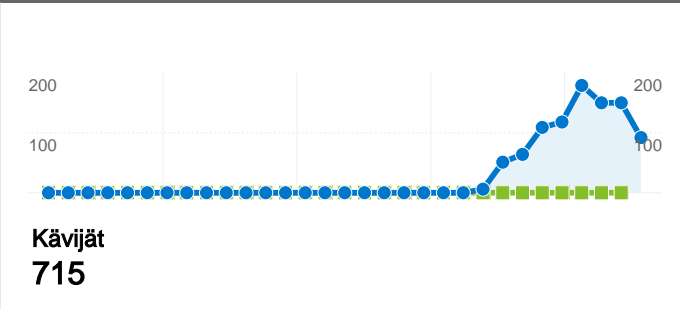

Kävijöiden esittely