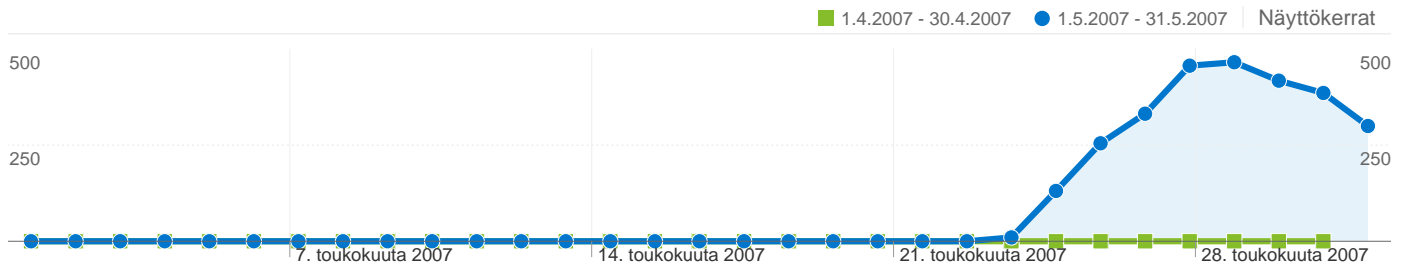

Tämän sivuston sivuja näytettiin yhteensä 2 755 kertaa

2 755 Näyttökerrat
1.4.2007 - 30.4.2007: 0 (0,00 %)

1 682 Yksilöidyt näyttökerrat
1.4.2007 - 30.4.2007: 0 (0,00 %)

35,91 % välitön poistumisprosentti
1.4.2007 - 30.4.2007: 0,00 % (0,00 %)

Suosituin sisältö

Sivut	Näyttökerrat	% näyttökerrat
/index.html		
1.4.2007 - 30.4.2007	0	0,00 %
1.5.2007 - 31.5.2007	1 461	53,03 %
% Muutos	0,00 %	0,00 %
/kamera.html		
1.4.2007 - 30.4.2007	0	0,00 %
1.5.2007 - 31.5.2007	448	16,26 %
% Muutos	0,00 %	0,00 %
/graf.html		
1.4.2007 - 30.4.2007	0	0,00 %
1.5.2007 - 31.5.2007	407	14,77 %
% Muutos	0,00 %	0,00 %
/numerot.html		
1.4.2007 - 30.4.2007	0	0,00 %
1.5.2007 - 31.5.2007	217	7,88 %
% Muutos	0,00 %	0,00 %
/wx5.html		
1.4.2007 - 30.4.2007	0	0,00 %
1.5.2007 - 31.5.2007	54	1,96 %
% Muutos	0,00 %	0,00 %