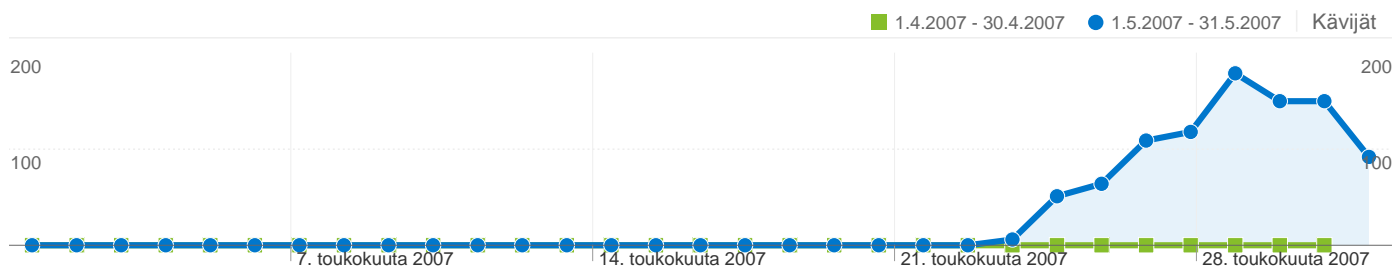

715 henkilöä kävi tässä sivustossa

1 111 Käynnit
1.4.2007 - 30.4.2007: 0 (0,00 %)

715 Absoluuttiset yksilöidyt kävijät
1.4.2007 - 30.4.2007: 0 (0,00 %)

2 755 Näyttökerrat
1.4.2007 - 30.4.2007: 0 (0,00 %)

2,48 Keskimääräiset näyttökerrat
1.4.2007 - 30.4.2007: 0,00 (0,00 %)

00:06:48 Aikaa sivustossa
1.4.2007 - 30.4.2007: 00:00:00 (0,00 %)

54,37 % Välitön poistumisprosentti
1.4.2007 - 30.4.2007: 0,00 % (0,00 %)

64,27 % Uudet käynnit
1.4.2007 - 30.4.2007: 0,00 % (0,00 %)

Tekninen profiili

Selain	Käynnit	% käynnit	Yhteysnopeus	Käynnit	% käynnit
Internet Explorer			DSL		
1.4.2007 - 30.4.2007	0	0,00 %	1.4.2007 - 30.4.2007	0	0,00 %
1.5.2007 - 31.5.2007	615	55,36 %	1.5.2007 - 31.5.2007	525	47,25 %
% Muutos	0,00 %	0,00 %	% Muutos	0,00 %	0,00 %
Firefox			Unknown		
1.4.2007 - 30.4.2007	0	0,00 %	1.4.2007 - 30.4.2007	0	0,00 %
1.5.2007 - 31.5.2007	432	38,88 %	1.5.2007 - 31.5.2007	470	42,30 %
% Muutos	0,00 %	0,00 %	% Muutos	0,00 %	0,00 %
Safari			Cable		
1.4.2007 - 30.4.2007	0	0,00 %	1.4.2007 - 30.4.2007	0	0,00 %
1.5.2007 - 31.5.2007	28	2,52 %	1.5.2007 - 31.5.2007	67	6,03 %
% Muutos	0,00 %	0,00 %	% Muutos	0,00 %	0,00 %
Opera			Dialup		
1.4.2007 - 30.4.2007	0	0,00 %	1.4.2007 - 30.4.2007	0	0,00 %