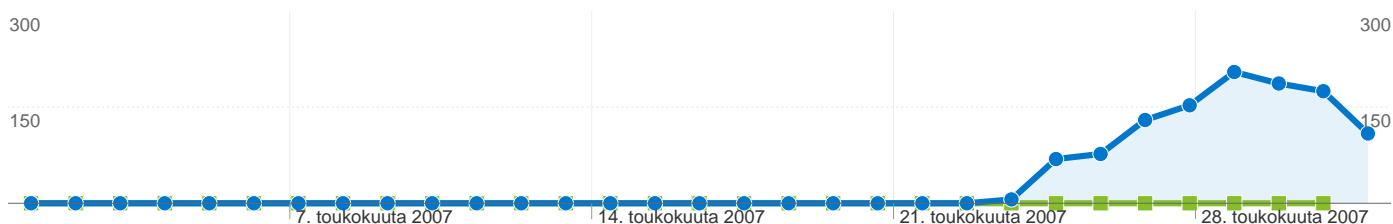

■ 1.4.2007 - 30.4.2007 ● 1.5.2007 - 31.5.2007 Käynnit

Kaikista liikennelähteistä lähetettiin yhteensä 1 111 käyntiä

38,70 % Suora liikenne
1.4.2007 - 30.4.2007: 0,00 % (0,00 %)

40,23 % Viittaavat sivustot
1.4.2007 - 30.4.2007: 0,00 % (0,00 %)

21,06 % Hakukoneet
1.4.2007 - 30.4.2007: 0,00 % (0,00 %)