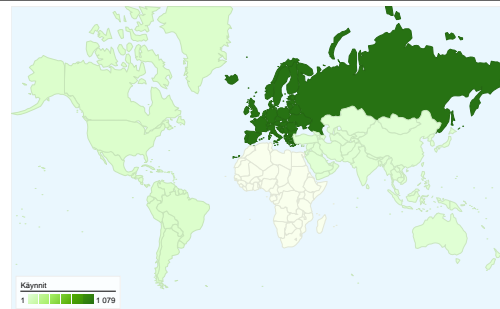

Kartan peittokuva world