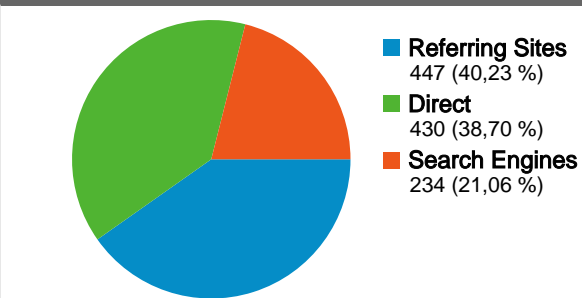

Liikenteen lähteiden esittely