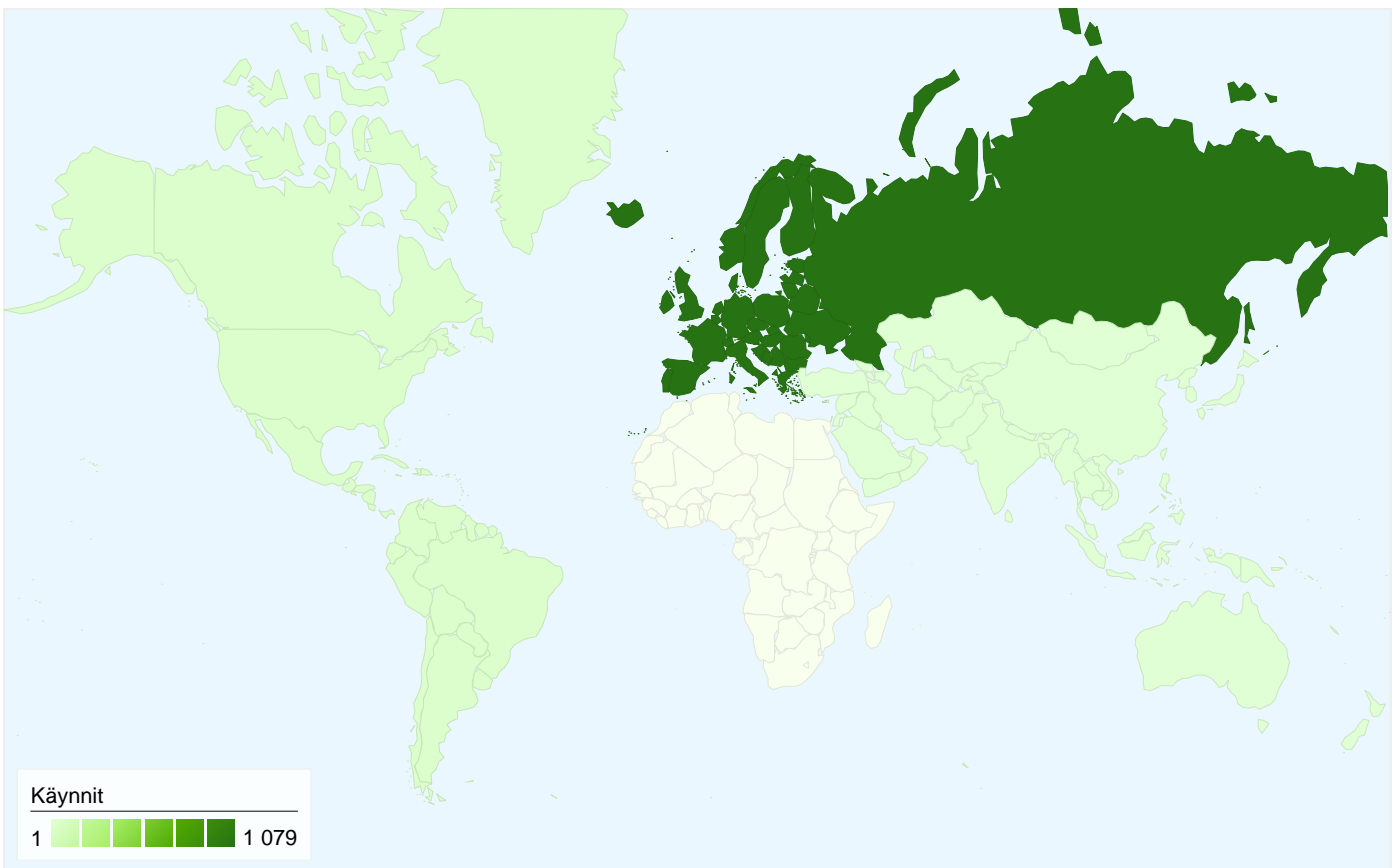

1 111 käyntiä tuli 5 maanosat

Sivuston käyttö

Käynnit 1 111 Päivämäärät: 0 (0,00 %)	Sivut/Käyntikerrat 2,48 Päivämäärät: 0,00 (0,00 %)	Keskimääräinen aika sivustossa 00:06:48 Päivämäärät: 00:00:00 (0,00 %)	% Uudet käynnit 64,27 % Päivämäärät: 0,00 % (0,00 %)	välitön poistumisprosentti 54,37 % Päivämäärät: 0,00 % (0,00 %)	
Maanosa	Käynnit	Sivut/Käyntike rrat	Keskimääräin en aika sivustossa	% Uudet käynnit	välitön poistumispros entti
Europe					
1.4.2007 - 30.4.2007	0	0,00	00:00:00	0,00 %	0,00 %
1.5.2007 - 31.5.2007	1 079	2,47	00:06:50	65,34 %	54,77 %
% Muutos	100,00 %	100,00 %	100,00 %	100,00 %	100,00 %
Americas					
1.4.2007 - 30.4.2007	0	0,00	00:00:00	0,00 %	0,00 %
1.5.2007 - 31.5.2007	28	2,79	00:06:29	17,86 %	35,71 %
% Muutos	100,00 %	100,00 %	100,00 %	100,00 %	100,00 %
Asia					
1.4.2007 - 30.4.2007	0	0,00	00:00:00	0,00 %	0,00 %
1.5.2007 - 31.5.2007	2	1,00	00:00:00	100,00 %	100,00 %
% Muutos	100,00 %	100,00 %	0,00 %	100,00 %	100,00 %